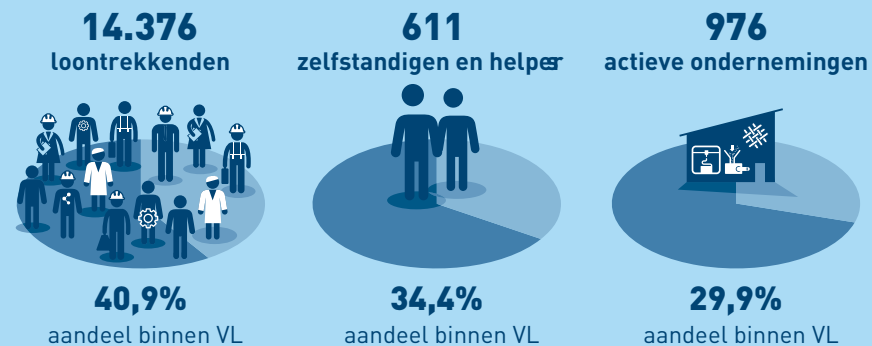

Oprichting van bedrijvenvereniging **Torhout Onderneemt**.

Selectie van **323** hectare bedrijfsgrond om te verduurzamen.

We geven informatie

Data is het nieuwe goud. We vergaren en analyseren sociaal-, bedrijfs- en ruimtelijk-economische data over de provincie West-Vlaanderen en maken die informatie bruikbaar voor jou.

Opvallende cijfers uit 2023:

Arbeidsmarktkrapte

Ontvangen vacatures

Werkzaamheidsgraad

Omzet kleinhandel

2 nieuwe sectorstudies - industriële clusters onder de loep

Machinebouw & Mechatronica

Nieuwe Materialen

10 thema's in de herwerkte versie van West-Vlaanderen Ontcijferd, illustreren in kaarten, figuren en tabellen de belangrijkste tendensen in West-Vlaanderen.

3 nieuwe initiatieven:

- Pendel- en migratiestromen op kaart
- Dashboard detailhandel
- Dashboard Digital Health

- 1 werkloosheid en vacatures
- 2 welvaart
- 3 verloop van ondernemingen
- 4 demografie
- 5 opleiding
- 6 huisvesting en ruimte voor bedrijven
- 7 tewerkstelling
- 8 innovatie, relatieve groei en aanwezigheid
- 9 grootste sectoren
- 10 landbouw en visserij