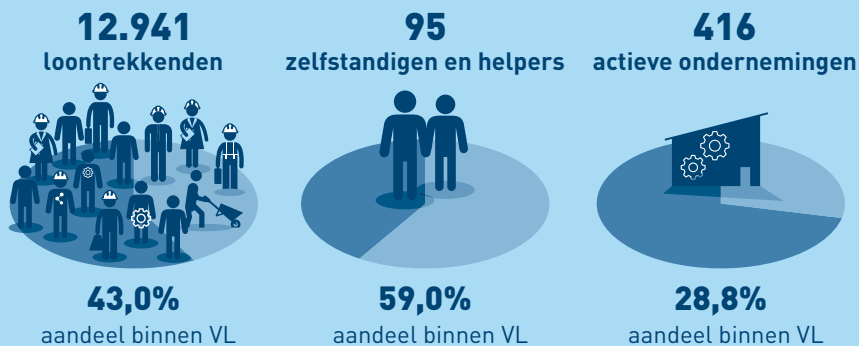

Oprichting van bedrijvenvereniging **Torhout Onderneemt**.

Selectie van **323** hectare bedrijfsgrond om te verduurzamen.

We geven informatie

Data is het nieuwe goud. We vergaren en analyseren sociaal-, bedrijfs- en ruimtelijk-economische data over de provincie West-Vlaanderen en maken die informatie bruikbaar voor jou.

Opvallende cijfers uit 2023:

Arbeidsmarktkrapte

Ontvangen vacatures

Werkzaamheidsgraad

Omzet kleinhandel

2 nieuwe sectorstudies - industriële clusters onder de loep

Machinebouw & Mechatronica

Nieuwe Materialen

10 thema's in de herwerkte versie van West-Vlaanderen Ontcijferd, illustreren in kaarten, figuren en tabellen de belangrijkste tendensen in West-Vlaanderen.

3 nieuwe initiatieven:

- Pendel- en migratiestromen op kaart
- Dashboard detailhandel
- Dashboard Digital Health