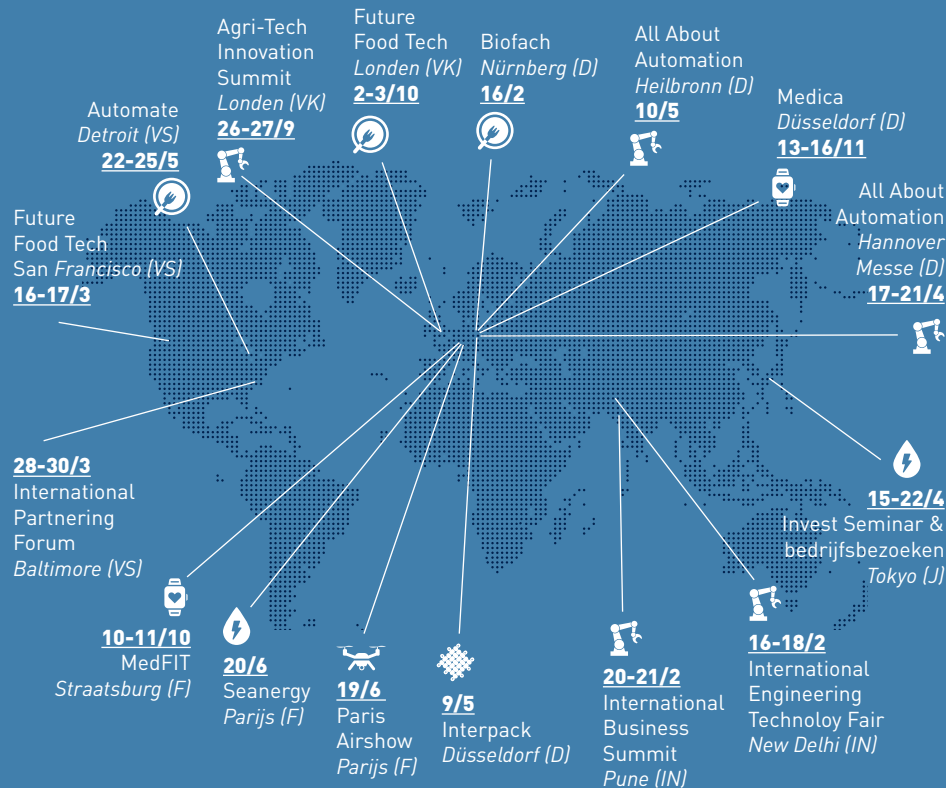

We stimuleren je ondernemingszin

We ondersteunen je bij elke stap op je ondernemerspad. Samen verkennen we onder meer nieuwe internationale markten en maken we van jouw bedrijf een wereldwijd succes.

Internationalisering

We trokken naar heel wat gespecialiseerde internationale beurzen om onze sterke economische sectoren in de spotlights te zetten. Daarnaast hielpen we heel wat West-Vlaamse bedrijven om succesvol te exporteren.