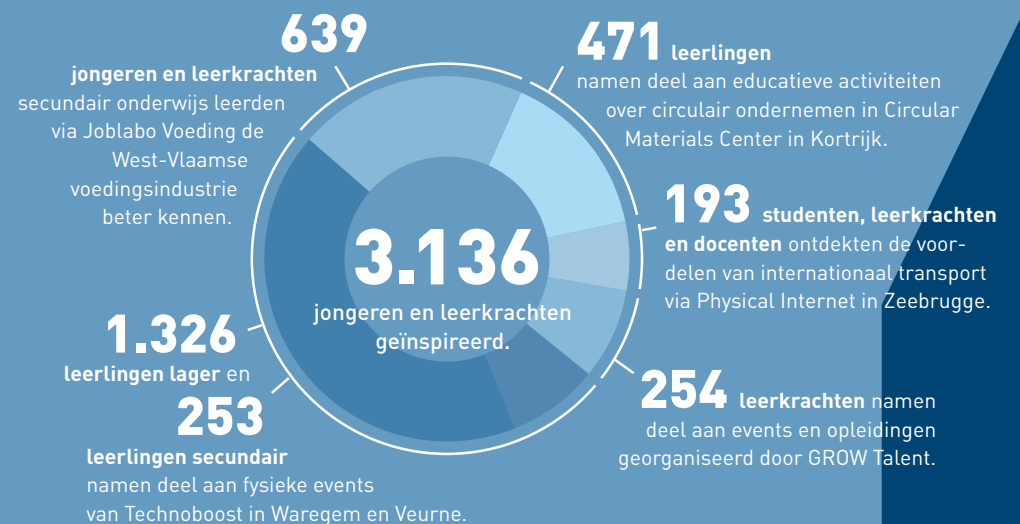

Educatief aanbod